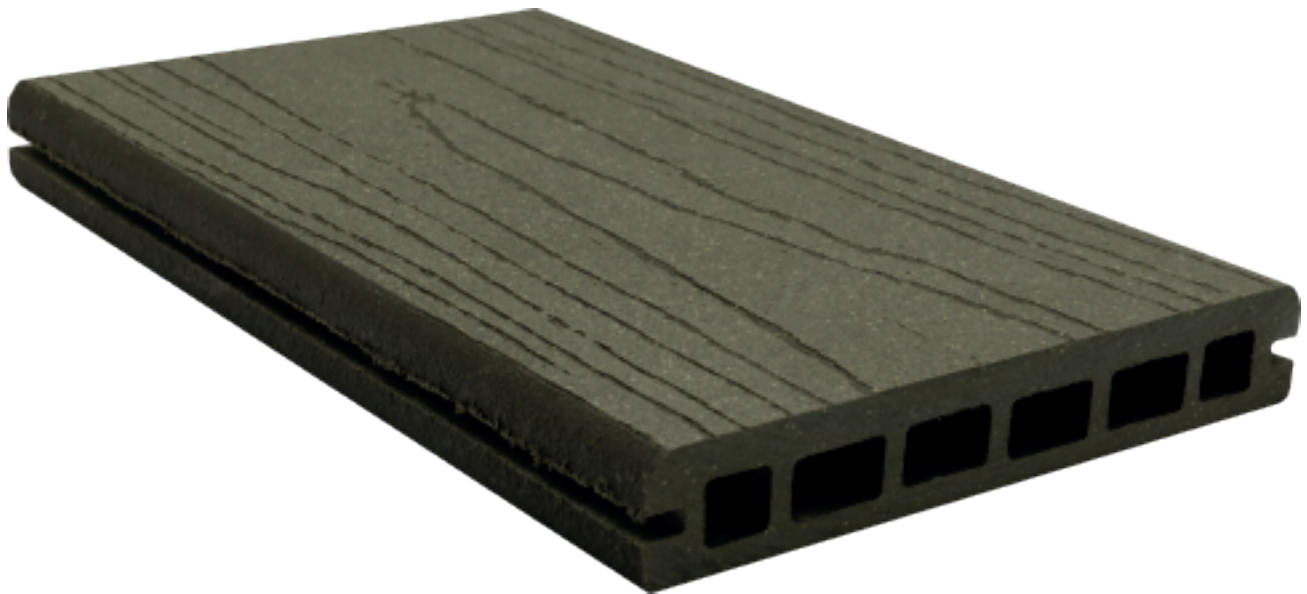

Coloratura estable con protección UV

No requiere limpieza periódica

Aplica en todos sus colores

DECKHUECO

Ultra³wood
tecnopiso

Doble vista: tallado vetado y tallado de estética natural a madera.

NOGAL QUEMADO