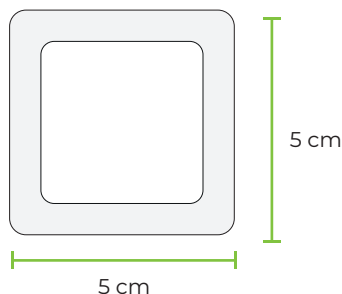

Colores disponibles

Los colores y acabados son ilustrativos, pueden presentar ligeras variaciones al producto real

Dimensiones

Largo: 300 cm | Ancho: 5 cm | Espesor: 5 cm

Peso por metro lineal

1.30 kg / ml

Perfil

Propiedades físicas y mecánicas

Propiedad	Unidad	Norma Base	Valor	Especificación
Densidad	(gr/cm ³)	EN ISO 1183	1,2	± 0,1
Resistencia a la Flexión	(Mpa)	EN 310	5.17	± 0.35
Módulo de ruptura	(Mpa)	ASTM D7032	117.7 kg/cm ²	± 0.35
Absorción de agua	(24 h) %	EN 317	1,0	± 1
Dilatación	(24 h) %	EN 317	<1	0-1
Resistencia a las termitas	-	AWPA E-1	Resistente	Resistente